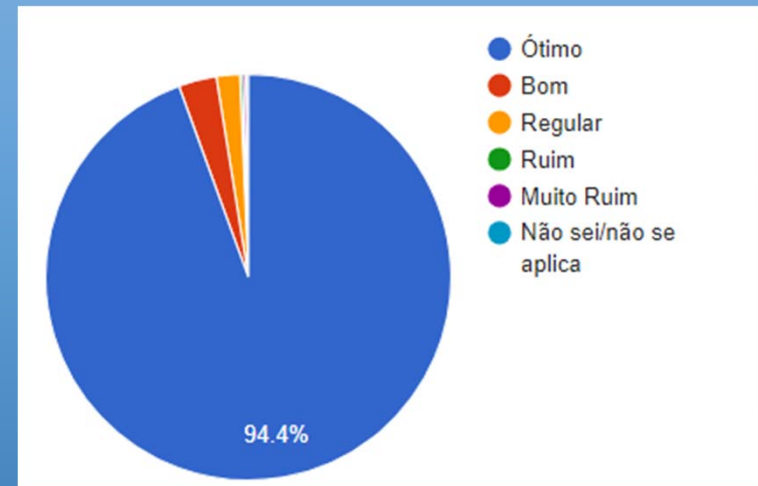

DISCENTE AVALIA A INSTITUIÇÃO 2023A

Pesquisa Institucional

UniSALESIANO - ARAÇATUBA

EDUCAÇÃO FÍSICA – Resultado Geral *

EDUCAÇÃO FÍSICA - AVALIAÇÃO POR DISCIPLINAS

* Avaliação do Curso, Coordenação de Curso, Direção, Infraestrutura Física, Pedagógica e Tecnológica

Índice de Participação Geral: 97%

DISCENTE AVALIA A INSTITUIÇÃO 2023A

Pesquisa Institucional

UniSALESIANO - ARAÇATUBA

ENFERMAGEM – Resultado Geral *

ENFERMAGEM - AVALIAÇÃO POR DISCIPLINAS

* Avaliação do Curso, Coordenação de Curso, Direção, Infraestrutura Física, Pedagógica e Tecnológica

Índice de Participação Geral: 99%

DISCENTE AVALIA A INSTITUIÇÃO 2023A

Pesquisa Institucional

UniSALESIANO - ARAÇATUBA

ENGENHARIA CIVIL – Resultado Geral *

ENGENHARIA CIVIL - AVALIAÇÃO POR DISCIPLINAS

* Avaliação do Curso, Coordenação de Curso, Direção, Infraestrutura Física, Pedagógica e Tecnológica