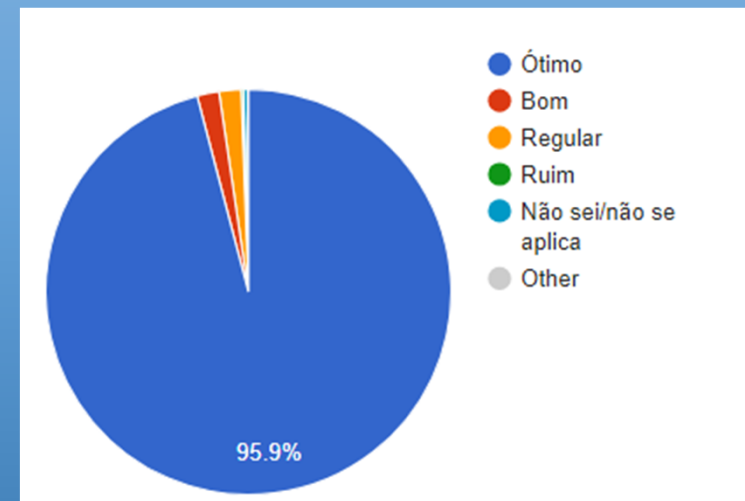

Índice de Participação Geral: 98%

DISCENTE AVALIA A INSTITUIÇÃO 2023A

Pesquisa Institucional

UniSALESIANO - ARAÇATUBA

TEC. EM JOGOS DIGITAIS – Resultado Geral *

TEC. EM JOGOS DIGITAIS - AVALIAÇÃO POR DISCIPLINAS