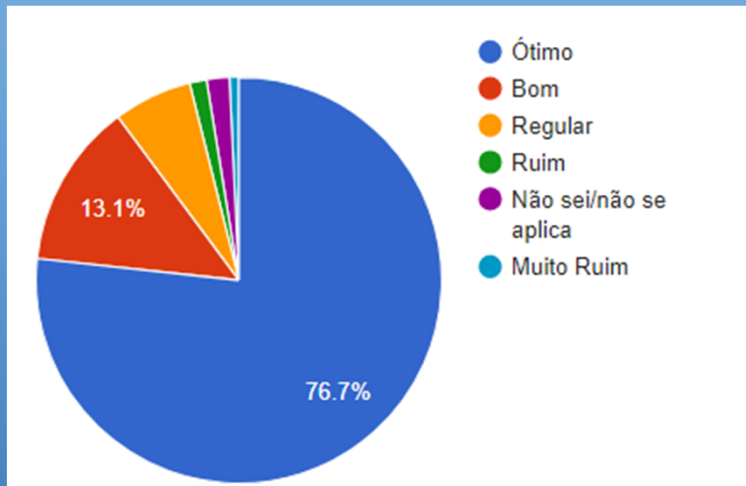

DISCENTE AVALIA A INSTITUIÇÃO 2023A

Pesquisa Institucional

UniSALESIANO - ARAÇATUBA

TEC. DESENVOLVIMENTO DE SISTEMAS – Resultado Geral *

* Avaliação do Curso, Coordenação de Curso, Direção, Infraestrutura Física, Pedagógica e Tecnológica