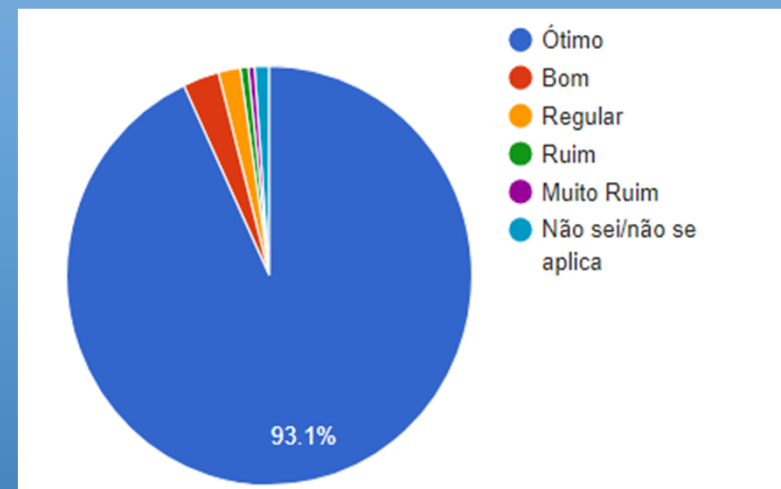

Índice de Participação Geral: 97%

DISCENTE AVALIA A INSTITUIÇÃO 2023A

Pesquisa Institucional

UniSALESIANO - ARAÇATUBA

ENFERMAGEM – Resultado Geral *

ENFERMAGEM - AVALIAÇÃO POR DISCIPLINAS

* Avaliação do Curso, Coordenação de Curso, Direção, Infraestrutura Física, Pedagógica e Tecnológica

Índice de Participação Geral: 99%

DISCENTE AVALIA A INSTITUIÇÃO 2023A

Pesquisa Institucional

UniSALESIANO - ARAÇATUBA

ENGENHARIA CIVIL – Resultado Geral *

ENGENHARIA CIVIL - AVALIAÇÃO POR DISCIPLINAS

* Avaliação do Curso, Coordenação de Curso, Direção, Infraestrutura Física, Pedagógica e Tecnológica

Índice de Participação Geral: 97%

DISCENTE AVALIA A INSTITUIÇÃO 2023A

Pesquisa Institucional

UniSALESIANO - ARAÇATUBA

ENGENHARIA DA COMPUTAÇÃO – Resultado Geral *

* Avaliação do Curso, Coordenação de Curso, Direção, Infraestrutura Física, Pedagógica e Tecnológica