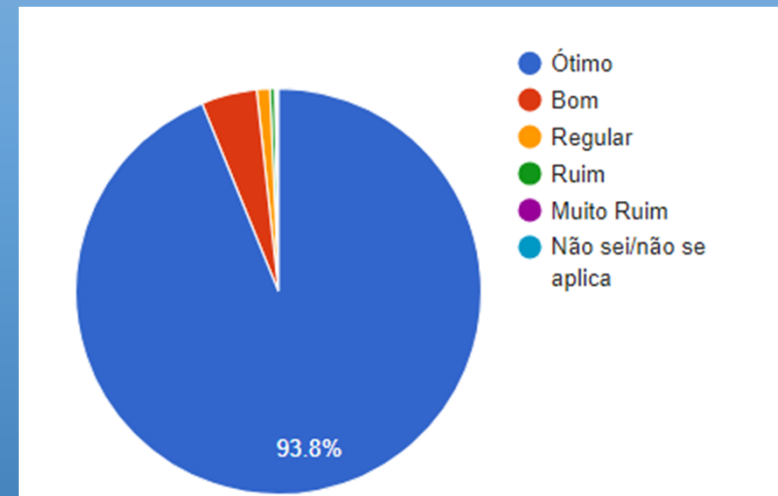

Índice de Participação Geral: 98%

DISCENTE AVALIA A INSTITUIÇÃO 2023A

Pesquisa Institucional

UniSALESIANO - ARAÇATUBA

NUTRIÇÃO – Resultado Geral *

NUTRIÇÃO - AVALIAÇÃO POR DISCIPLINAS

* Avaliação do Curso, Coordenação de Curso, Direção, Infraestrutura Física, Pedagógica e Tecnológica

Índice de Participação Geral: 100%

DISCENTE AVALIA A INSTITUIÇÃO 2023A

Pesquisa Institucional

UniSALESIANO - ARAÇATUBA

PUBLICIDADE E PROPAGANDA – Resultado Geral *

* Avaliação do Curso, Coordenação de Curso, Direção, Infraestrutura Física, Pedagógica e Tecnológica