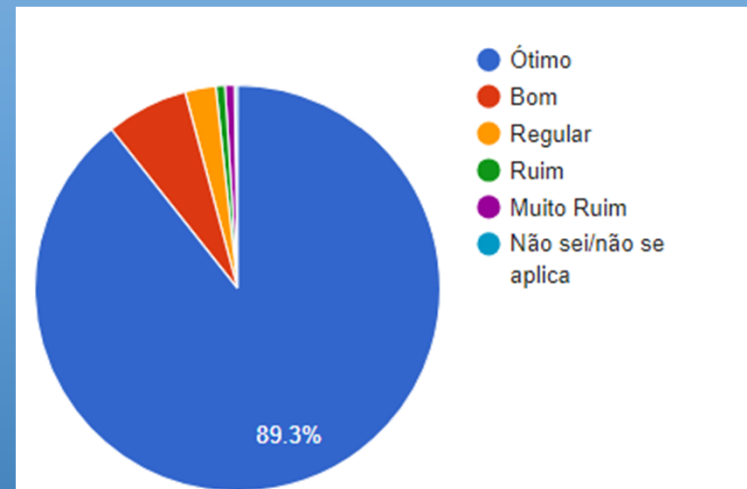

Pesquisa Institucional

UniSALESIANO - ARAÇATUBA

MEDICINA VETERINÁRIA – Resultado Geral *

MEDICINA VETERINÁRIA - AVALIAÇÃO POR DISCIPLINAS

* Avaliação do Curso, Coordenação de Curso, Direção, Infraestrutura Física, Pedagógica e Tecnológica

Índice de Participação Geral: 98%

DISCENTE AVALIA A INSTITUIÇÃO 2023A

Pesquisa Institucional

UniSALESIANO - ARAÇATUBA

NUTRIÇÃO – Resultado Geral *

NUTRIÇÃO - AVALIAÇÃO POR DISCIPLINAS

* Avaliação do Curso, Coordenação de Curso, Direção, Infraestrutura Física, Pedagógica e Tecnológica