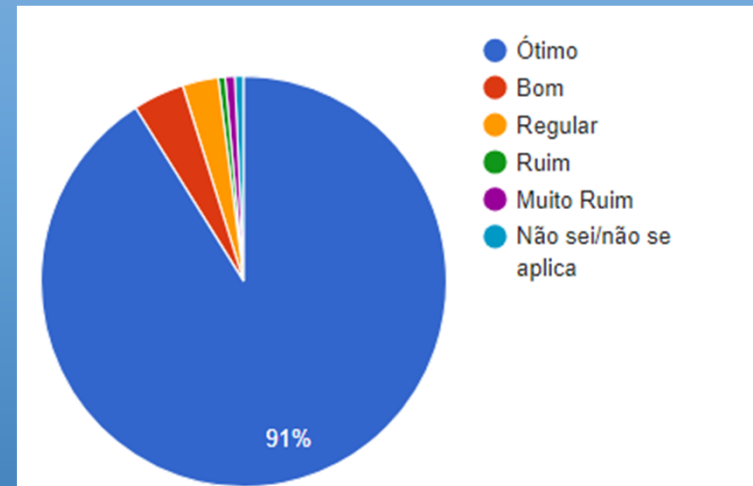

CIÊNCIAS CONTÁBEIS - AVALIAÇÃO POR DISCIPLINAS

Índice de Participação Geral: 100%

DISCENTE AVALIA A INSTITUIÇÃO 2023A

Pesquisa Institucional

UniSALESIANO - ARAÇATUBA

DIREITO (Noturno) – Resultado Geral *

DIREITO (NOTURNO) - AVALIAÇÃO POR DISCIPLINAS

* Avaliação do Curso, Coordenação de Curso, Direção, Infraestrutura Física, Pedagógica e Tecnológica

Índice de Participação Geral: 97%

DISCENTE AVALIA A INSTITUIÇÃO 2023A

Pesquisa Institucional

UniSALESIANO - ARAÇATUBA

DIREITO (Diurno) – Resultado Geral *

DIREITO (Diurno) - AVALIAÇÃO POR DISCIPLINAS

* Avaliação do Curso, Coordenação de Curso, Direção, Infraestrutura Física, Pedagógica e Tecnológica

Índice de Participação Geral: 98%