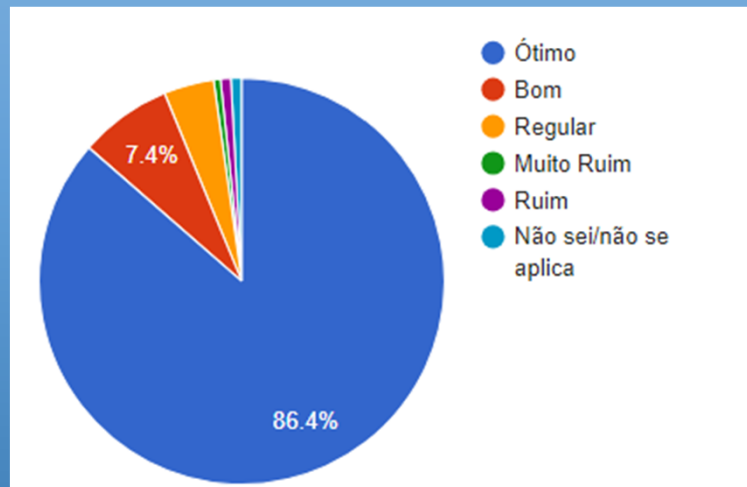

Índice de Participação Geral: 98%

DISCENTE AVALIA A INSTITUIÇÃO 2023A

Pesquisa Institucional

UniSALESIANO - ARAÇATUBA

NUTRIÇÃO – Resultado Geral *

NUTRIÇÃO - AVALIAÇÃO POR DISCIPLINAS

* Avaliação do Curso, Coordenação de Curso, Direção, Infraestrutura Física, Pedagógica e Tecnológica

Índice de Participação Geral: 100%

DISCENTE AVALIA A INSTITUIÇÃO 2023A

Pesquisa Institucional

UniSALESIANO - ARAÇATUBA

PUBLICIDADE E PROPAGANDA – Resultado Geral *

* Avaliação do Curso, Coordenação de Curso, Direção, Infraestrutura Física, Pedagógica e Tecnológica