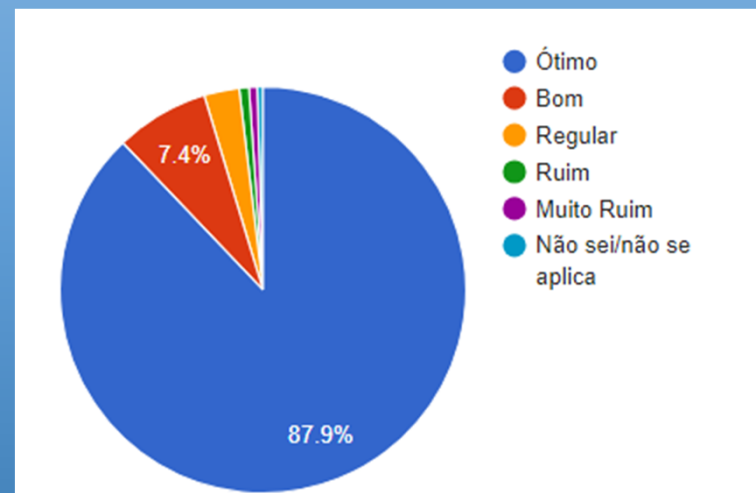

Índice de Participação Geral: 99%

DISCENTE AVALIA A INSTITUIÇÃO 2023A

Pesquisa Institucional

UniSALESIANO - ARAÇATUBA

CIÊNCIAS CONTÁBEIS – Resultado Geral *

* Avaliação do Curso, Coordenação de Curso, Direção, Infraestrutura Física, Pedagógica e Tecnológica

CIÊNCIAS CONTÁBEIS - AVALIAÇÃO POR DISCIPLINAS

Índice de Participação Geral: 100%

DISCENTE AVALIA A INSTITUIÇÃO 2023A

Pesquisa Institucional

UniSALESIANO - ARAÇATUBA

DIREITO (Noturno) – Resultado Geral *

DIREITO (NOTURNO) - AVALIAÇÃO POR DISCIPLINAS

* Avaliação do Curso, Coordenação de Curso, Direção, Infraestrutura Física, Pedagógica e Tecnológica

Índice de Participação Geral: 97%

DISCENTE AVALIA A INSTITUIÇÃO 2023A

Pesquisa Institucional

UniSALESIANO - ARAÇATUBA