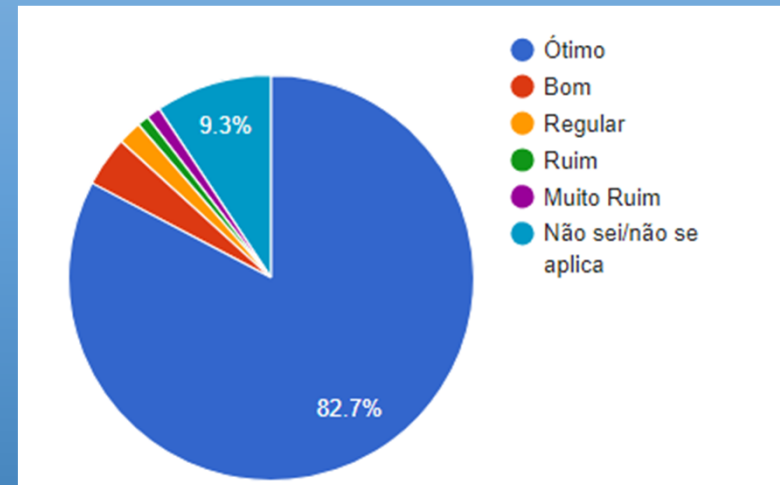

MEDICINA - AVALIAÇÃO POR DISCIPLINAS

* Avaliação do Curso, Coordenação de Curso, Direção, Infraestrutura Física, Pedagógica e Tecnológica

Índice de Participação Geral: 99%