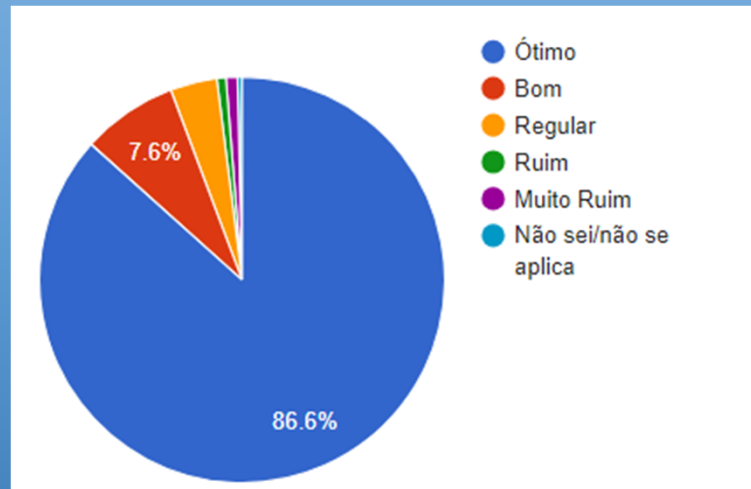

DISCENTE AVALIA A INSTITUIÇÃO 2023A

Pesquisa Institucional

UniSALESIANO - ARAÇATUBA

ENGENHARIA MECÂNICA – Resultado Geral *

* Avaliação do Curso, Coordenação de Curso, Direção, Infraestrutura Física, Pedagógica e Tecnológica