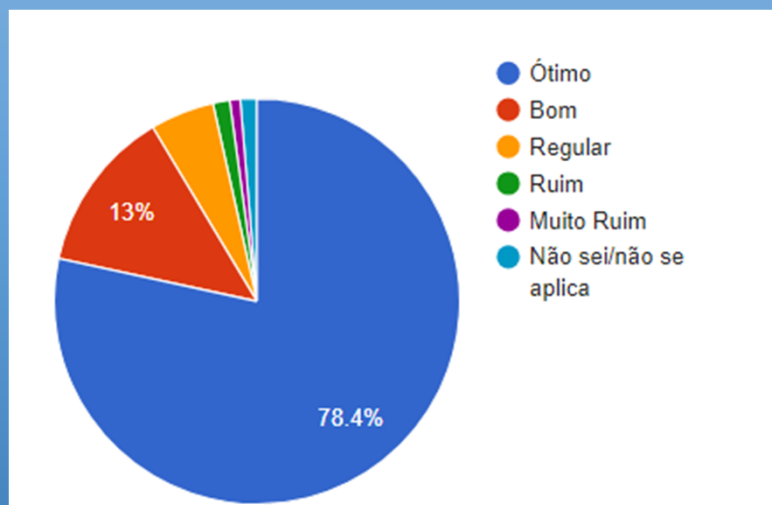

Índice de Participação Geral: 100%

DISCENTE AVALIA A INSTITUIÇÃO 2023A

Pesquisa Institucional

UniSALESIANO - ARAÇATUBA

PUBLICIDADE E PROPAGANDA – Resultado Geral *

* Avaliação do Curso, Coordenação de Curso, Direção, Infraestrutura Física, Pedagógica e Tecnológica

PUBLICIDADE E PROPAGANDA - AVALIAÇÃO POR DISCIPLINAS

Índice de Participação Geral: 98%

DISCENTE AVALIA A INSTITUIÇÃO 2023A

Pesquisa Institucional

UniSALESIANO - ARAÇATUBA

PSICOLOGIA – Resultado Geral *

PSICOLOGIA - AVALIAÇÃO POR DISCIPLINAS

* Avaliação do Curso, Coordenação de Curso, Direção, Infraestrutura Física, Pedagógica e Tecnológica

Índice de Participação Geral: 99%

DISCENTE AVALIA A INSTITUIÇÃO 2023A

Pesquisa Institucional

UniSALESIANO - ARAÇATUBA