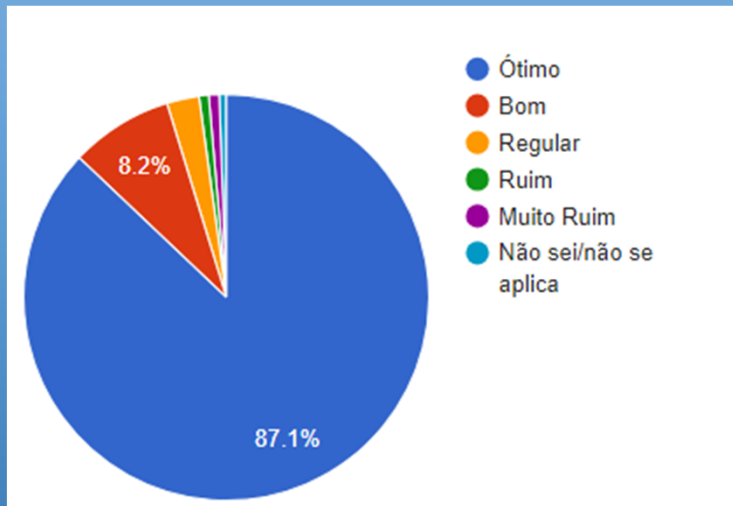

Índice de Participação Geral: 98%

DISCENTE AVALIA A INSTITUIÇÃO 2023A

Pesquisa Institucional

UniSALESIANO - ARAÇATUBA

NUTRIÇÃO – Resultado Geral *

NUTRIÇÃO - AVALIAÇÃO POR DISCIPLINAS

* Avaliação do Curso, Coordenação de Curso, Direção, Infraestrutura Física, Pedagógica e Tecnológica

Índice de Participação Geral: 100%

DISCENTE AVALIA A INSTITUIÇÃO 2023A

Pesquisa Institucional

UniSALESIANO - ARAÇATUBA

PUBLICIDADE E PROPAGANDA – Resultado Geral *

* Avaliação do Curso, Coordenação de Curso, Direção, Infraestrutura Física, Pedagógica e Tecnológica