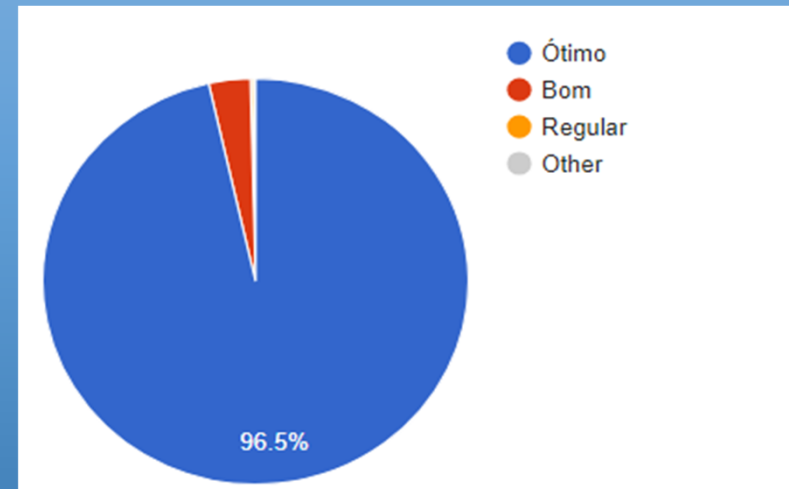

Índice de Participação Geral: 98%

DISCENTE AVALIA A INSTITUIÇÃO 2023A

Pesquisa Institucional

UniSALESIANO - ARAÇATUBA

NUTRIÇÃO – Resultado Geral *

NUTRIÇÃO - AVALIAÇÃO POR DISCIPLINAS

* Avaliação do Curso, Coordenação de Curso, Direção, Infraestrutura Física, Pedagógica e Tecnológica

Índice de Participação Geral: 100%

DISCENTE AVALIA A INSTITUIÇÃO 2023A

Pesquisa Institucional

UniSALESIANO - ARAÇATUBA

PUBLICIDADE E PROPAGANDA – Resultado Geral *

* Avaliação do Curso, Coordenação de Curso, Direção, Infraestrutura Física, Pedagógica e Tecnológica

PUBLICIDADE E PROPAGANDA - AVALIAÇÃO POR DISCIPLINAS

Índice de Participação Geral: 98%

DISCENTE AVALIA A INSTITUIÇÃO 2023A

Pesquisa Institucional

UniSALESIANO - ARAÇATUBA

PSICOLOGIA – Resultado Geral *

PSICOLOGIA - AVALIAÇÃO POR DISCIPLINAS