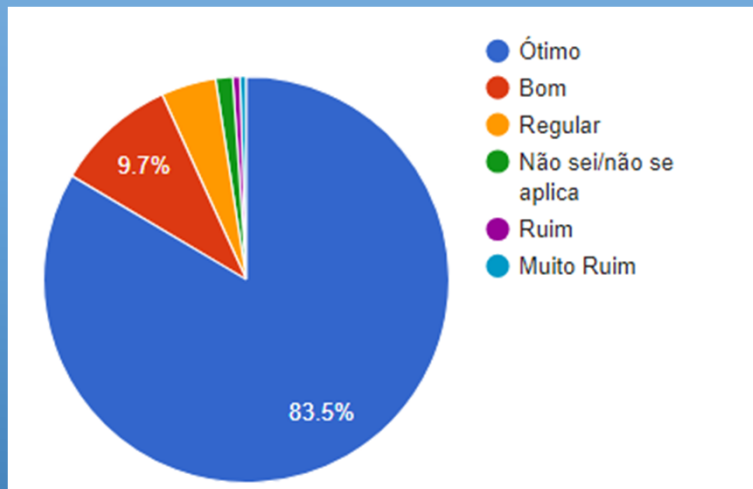

Índice de Participação Geral: 97%

DISCENTE AVALIA A INSTITUIÇÃO 2023A

Pesquisa Institucional

UniSALESIANO - ARAÇATUBA

ENFERMAGEM – Resultado Geral *

ENFERMAGEM - AVALIAÇÃO POR DISCIPLINAS

* Avaliação do Curso, Coordenação de Curso, Direção, Infraestrutura Física, Pedagógica e Tecnológica

Índice de Participação Geral: 99%

DISCENTE AVALIA A INSTITUIÇÃO 2023A

Pesquisa Institucional

UniSALESIANO - ARAÇATUBA

ENGENHARIA CIVIL – Resultado Geral *

ENGENHARIA CIVIL - AVALIAÇÃO POR DISCIPLINAS

* Avaliação do Curso, Coordenação de Curso, Direção, Infraestrutura Física, Pedagógica e Tecnológica

Índice de Participação Geral: 97%

DISCENTE AVALIA A INSTITUIÇÃO 2023A

Pesquisa Institucional

UniSALESIANO - ARAÇATUBA

ENGENHARIA DA COMPUTAÇÃO – Resultado Geral *

* Avaliação do Curso, Coordenação de Curso, Direção, Infraestrutura Física, Pedagógica e Tecnológica