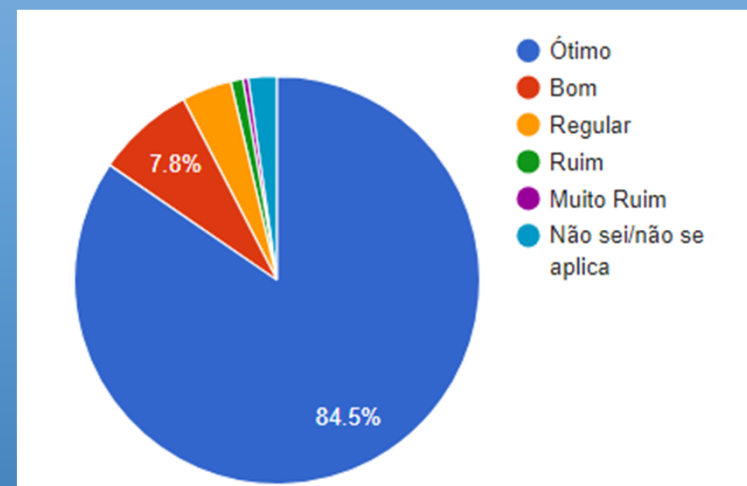

ARQUITETURA E - AVALIAÇÃO POR DISCIPLINAS

Índice de Participação Geral: 99%