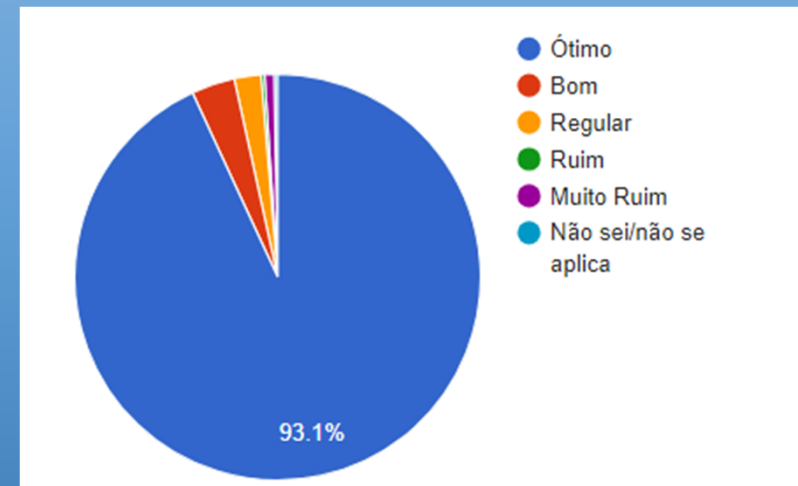

ENGENHARIA MECATRÔNICA - AVALIAÇÃO POR DISCIPLINAS

Índice de Participação Geral: 100%

DISCENTE AVALIA A INSTITUIÇÃO 2023A

Pesquisa Institucional

UniSALESIANO - ARAÇATUBA

FARMÁCIA – Resultado Geral *

* Avaliação do Curso, Coordenação de Curso, Direção, Infraestrutura Física, Pedagógica e Tecnológica

FARMÁCIA - AVALIAÇÃO POR DISCIPLINAS

Índice de Participação Geral: 98%

DISCENTE AVALIA A INSTITUIÇÃO 2023A

Pesquisa Institucional

UniSALESIANO - ARAÇATUBA

FISIOTERAPIA – Resultado Geral *

FISIOTERAPIA - AVALIAÇÃO POR DISCIPLINAS

* Avaliação do Curso, Coordenação de Curso, Direção, Infraestrutura Física, Pedagógica e Tecnológica

Índice de Participação Geral: 98%

DISCENTE AVALIA A INSTITUIÇÃO 2023A

Pesquisa Institucional

UniSALESIANO - ARAÇATUBA