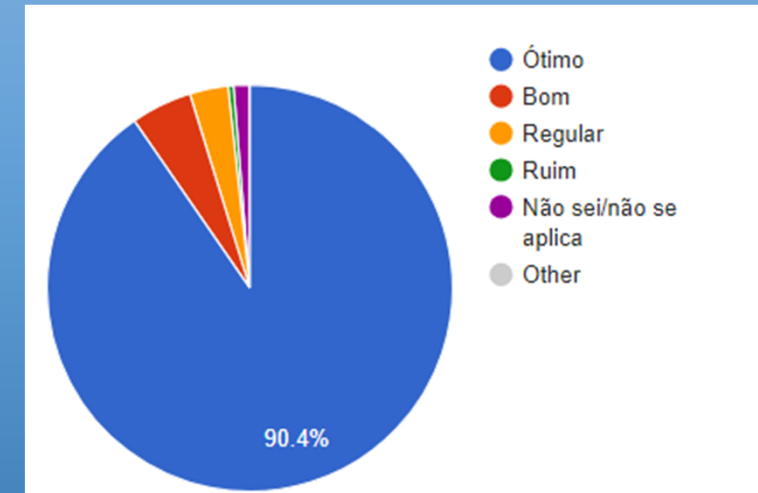

ENGENHARIA ELÉTRICA - AVALIAÇÃO POR DISCIPLINAS

Índice de Participação Geral: 100%