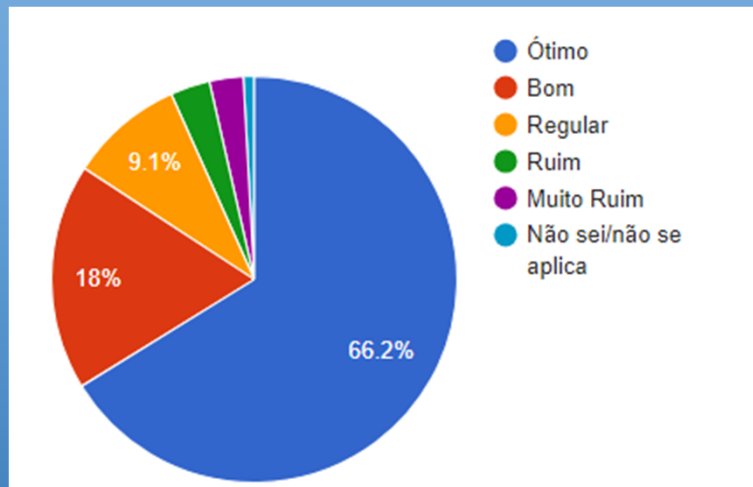

DISCENTE AVALIA A INSTITUIÇÃO 2023A

Pesquisa Institucional

UniSALESIANO - ARAÇATUBA

MEDICINA – Resultado Geral *