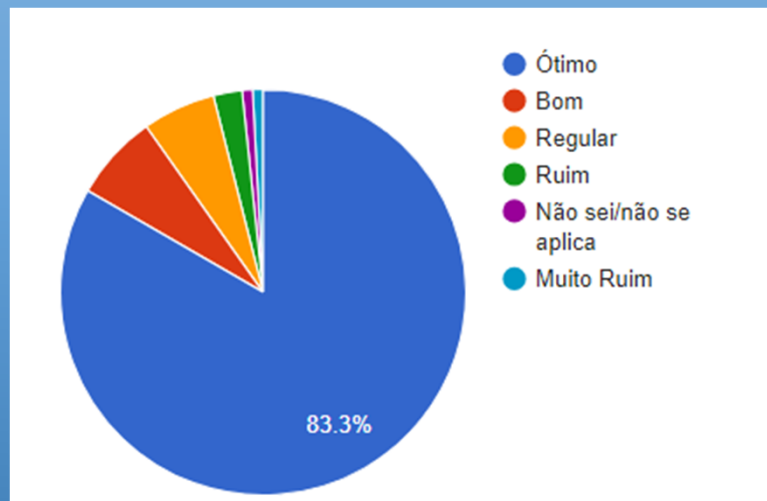

DISCENTE AVALIA A INSTITUIÇÃO 2023A

Pesquisa Institucional

UniSALESIANO - ARAÇATUBA

TEC. EM JOGOS DIGITAIS – Resultado Geral *