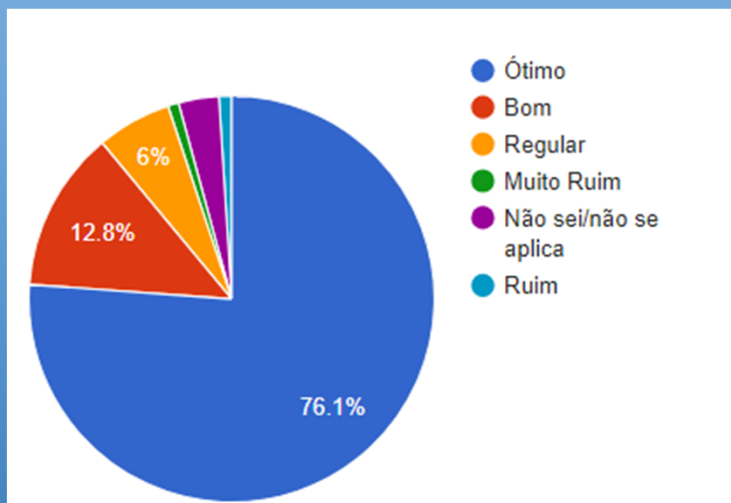

Índice de Participação Geral: 99%

DISCENTE AVALIA A INSTITUIÇÃO 2023A

Pesquisa Institucional

UniSALESIANO - ARAÇATUBA

CIÊNCIAS CONTÁBEIS – Resultado Geral *

* Avaliação do Curso, Coordenação de Curso, Direção, Infraestrutura Física, Pedagógica e Tecnológica

CIÊNCIAS CONTÁBEIS - AVALIAÇÃO POR DISCIPLINAS

Índice de Participação Geral: 100%

DISCENTE AVALIA A INSTITUIÇÃO 2023A

Pesquisa Institucional

UniSALESIANO - ARAÇATUBA

DIREITO (Noturno) – Resultado Geral *

DIREITO (NOTURNO) - AVALIAÇÃO POR DISCIPLINAS