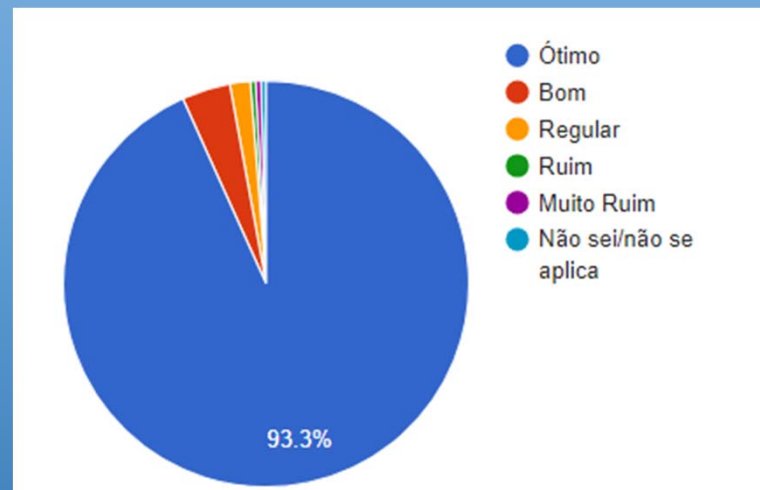

Índice de Participação Geral: 98%

DISCENTE AVALIA A INSTITUIÇÃO 2023A

Pesquisa Institucional

UniSALESIANO - ARAÇATUBA

ENGENHARIA MECATRÔNICA – Resultado Geral *

* Avaliação do Curso, Coordenação de Curso, Direção, Infraestrutura Física, Pedagógica e Tecnológica

ENGENHARIA MECATRÔNICA - AVALIAÇÃO POR DISCIPLINAS

Índice de Participação Geral: 100%

DISCENTE AVALIA A INSTITUIÇÃO 2023A

Pesquisa Institucional

UniSALESIANO - ARAÇATUBA

FARMÁCIA – Resultado Geral *

* Avaliação do Curso, Coordenação de Curso, Direção, Infraestrutura Física, Pedagógica e Tecnológica

FARMÁCIA - AVALIAÇÃO POR DISCIPLINAS

Índice de Participação Geral: 98%

DISCENTE AVALIA A INSTITUIÇÃO 2023A

Pesquisa Institucional

UniSALESIANO - ARAÇATUBA

FISIOTERAPIA – Resultado Geral *

FISIOTERAPIA - AVALIAÇÃO POR DISCIPLINAS