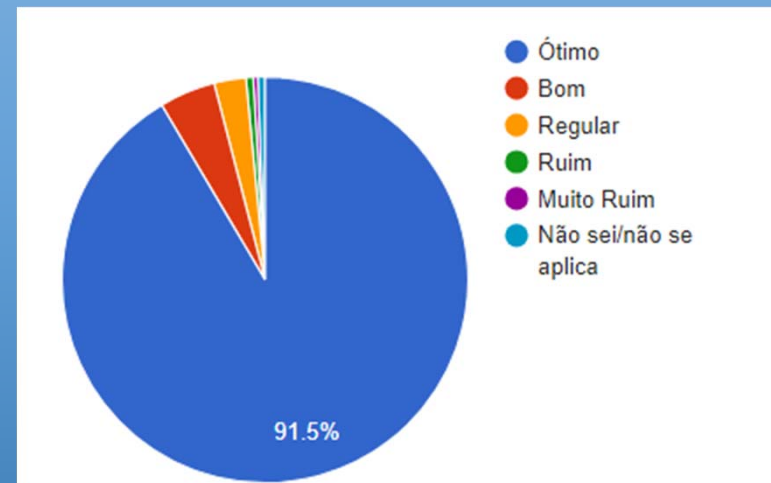

DISCENTE AVALIA A INSTITUIÇÃO 2023A

Pesquisa Institucional

UniSALESIANO - ARAÇATUBA

EDUCAÇÃO FÍSICA – Resultado Geral *

EDUCAÇÃO FÍSICA - AVALIAÇÃO POR DISCIPLINAS

* Avaliação do Curso, Coordenação de Curso, Direção, Infraestrutura Física, Pedagógica e Tecnológica

Índice de Participação Geral: 97%

DISCENTE AVALIA A INSTITUIÇÃO 2023A

Pesquisa Institucional

UniSALESIANO - ARAÇATUBA

ENFERMAGEM – Resultado Geral *

ENFERMAGEM - AVALIAÇÃO POR DISCIPLINAS

* Avaliação do Curso, Coordenação de Curso, Direção, Infraestrutura Física, Pedagógica e Tecnológica