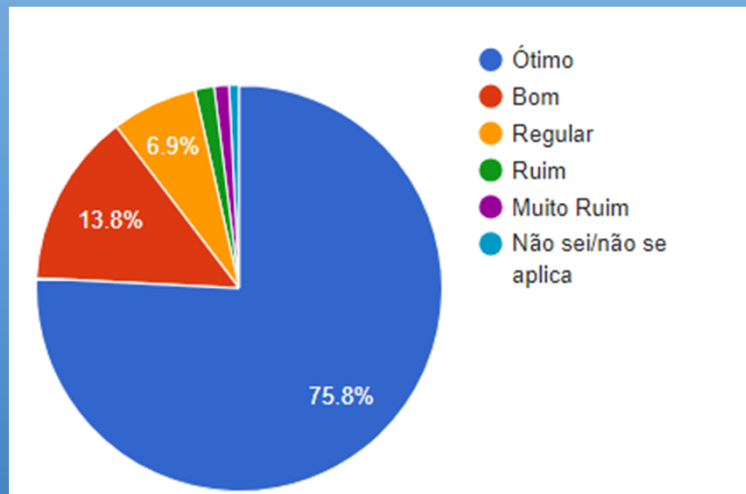

DISCENTE AVALIA A INSTITUIÇÃO 2023A

Pesquisa Institucional

UniSALESIANO - ARAÇATUBA

MEDICINA VETERINÁRIA – Resultado Geral *