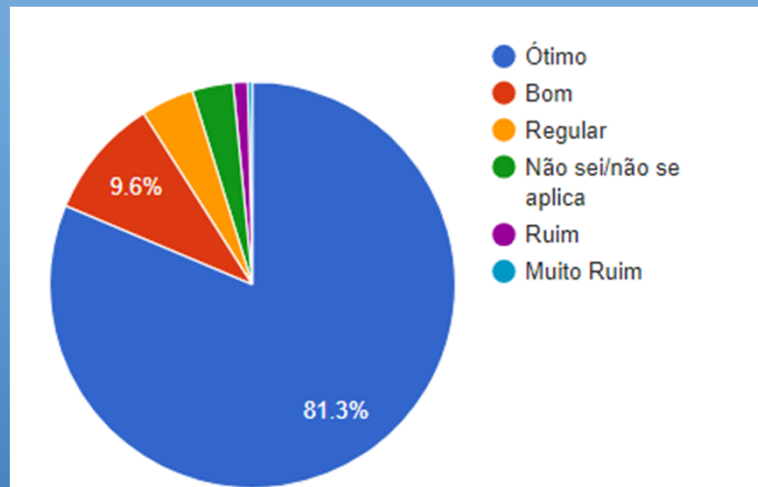

Pesquisa Institucional

UniSALESIANO - ARAÇATUBA

ENGENHARIA MECÂNICA – Resultado Geral *

* Avaliação do Curso, Coordenação de Curso, Direção, Infraestrutura Física, Pedagógica e Tecnológica

ENGENHARIA MECÂNICA - AVALIAÇÃO POR DISCIPLINAS

Índice de Participação Geral: 98%

DISCENTE AVALIA A INSTITUIÇÃO 2023A

Pesquisa Institucional

UniSALESIANO - ARAÇATUBA

ENGENHARIA MECATRÔNICA – Resultado Geral *

* Avaliação do Curso, Coordenação de Curso, Direção, Infraestrutura Física, Pedagógica e Tecnológica