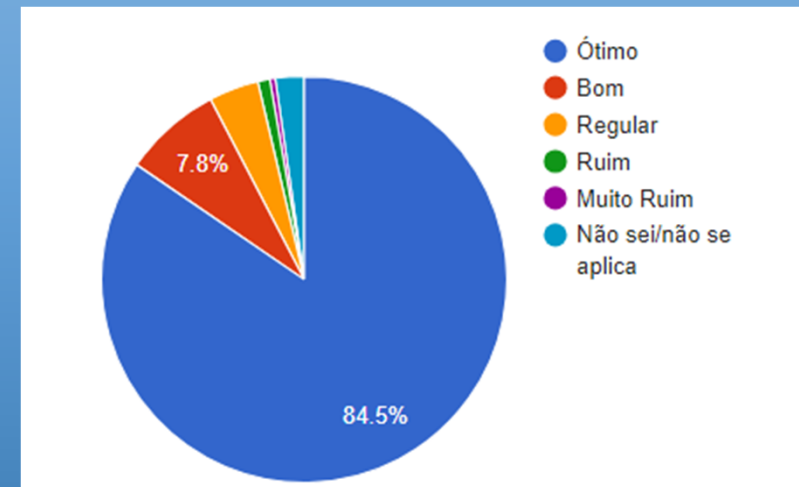

DISCENTE AVALIA A INSTITUIÇÃO 2023A

Pesquisa Institucional

UniSALESIANO - ARAÇATUBA

BIOMEDICINA – Resultado Geral *

BIOMEDICINA - AVALIAÇÃO POR DISCIPLINAS

* Avaliação do Curso, Coordenação de Curso, Direção, Infraestrutura Física, Pedagógica e Tecnológica

Índice de Participação Geral: 99%

DISCENTE AVALIA A INSTITUIÇÃO 2023A

Pesquisa Institucional

UniSALESIANO - ARAÇATUBA

CIÊNCIAS CONTÁBEIS – Resultado Geral *

* Avaliação do Curso, Coordenação de Curso, Direção, Infraestrutura Física, Pedagógica e Tecnológica