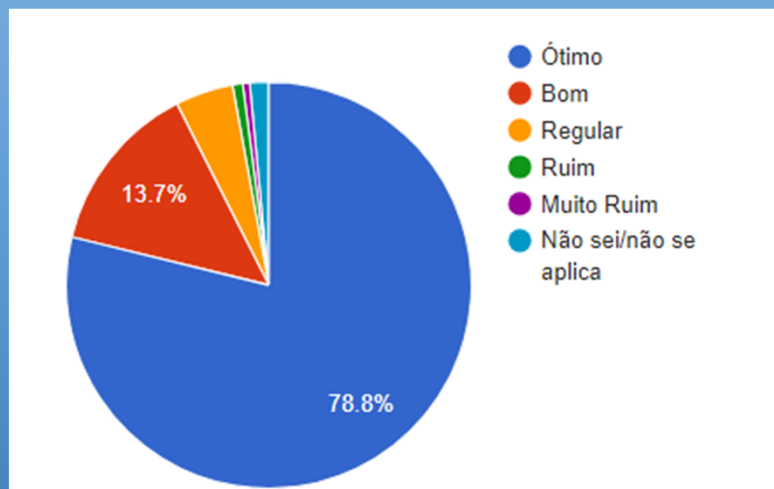

Índice de Participação Geral: 99%

DISCENTE AVALIA A INSTITUIÇÃO 2023A

Pesquisa Institucional

UniSALESIANO - ARAÇATUBA

CIÊNCIAS CONTÁBEIS – Resultado Geral *

* Avaliação do Curso, Coordenação de Curso, Direção, Infraestrutura Física, Pedagógica e Tecnológica

CIÊNCIAS CONTÁBEIS - AVALIAÇÃO POR DISCIPLINAS

Índice de Participação Geral: 100%

DISCENTE AVALIA A INSTITUIÇÃO 2023A

Pesquisa Institucional

UniSALESIANO - ARAÇATUBA

DIREITO (Noturno) – Resultado Geral *

DIREITO (NOTURNO) - AVALIAÇÃO POR DISCIPLINAS

* Avaliação do Curso, Coordenação de Curso, Direção, Infraestrutura Física, Pedagógica e Tecnológica

Índice de Participação Geral: 97%

DISCENTE AVALIA A INSTITUIÇÃO 2023A

Pesquisa Institucional

UniSALESIANO - ARAÇATUBA