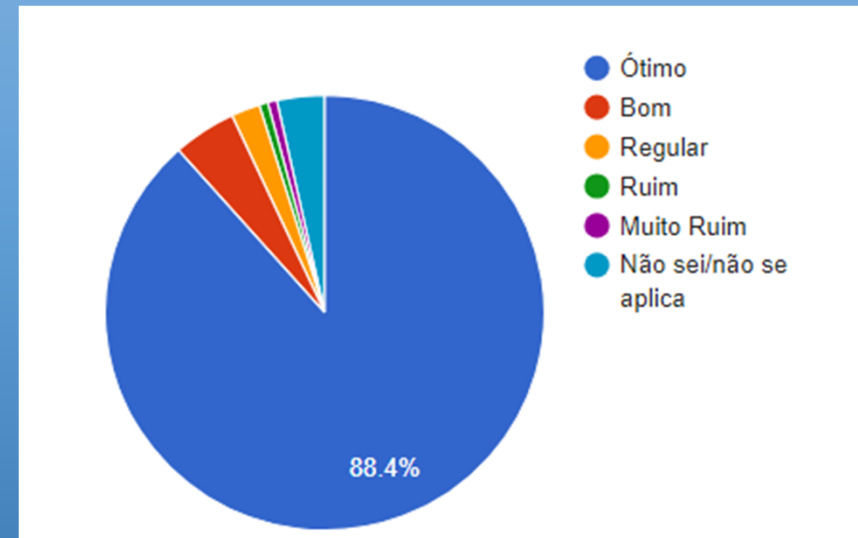

DISCENTE AVALIA A INSTITUIÇÃO 2023A

Pesquisa Institucional

UniSALESIANO - ARAÇATUBA

CURSOS – Resultado Geral *

* Avaliação do Curso, Coordenação de Curso, Direção, Infraestrutura Física, Pedagógica e Tecnológica

AVALIAÇÃO POR DISCIPLINAS – Resultado Geral

Índice de Participação Geral: 98%

DISCENTE AVALIA A INSTITUIÇÃO 2023A

Pesquisa Institucional

UniSALESIANO - ARAÇATUBA

ADMINISTRAÇÃO – Resultado Geral *

ADMINISTRAÇÃO - AVALIAÇÃO POR DISCIPLINAS