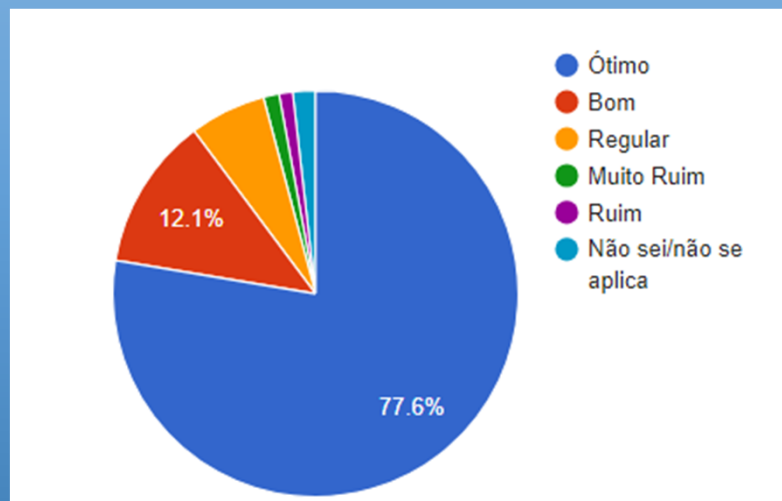

AVALIAÇÃO POR DISCIPLINAS – Resultado Geral

Índice de Participação Geral: 98%

DISCENTE AVALIA A INSTITUIÇÃO 2023A

Pesquisa Institucional

UniSALESIANO - ARAÇATUBA

ADMINISTRAÇÃO – Resultado Geral *

ADMINISTRAÇÃO - AVALIAÇÃO POR DISCIPLINAS

* Avaliação do Curso, Coordenação de Curso, Direção, Infraestrutura Física, Pedagógica e Tecnológica

Índice de Participação Geral: 96%

DISCENTE AVALIA A INSTITUIÇÃO 2023A

Pesquisa Institucional

UniSALESIANO - ARAÇATUBA