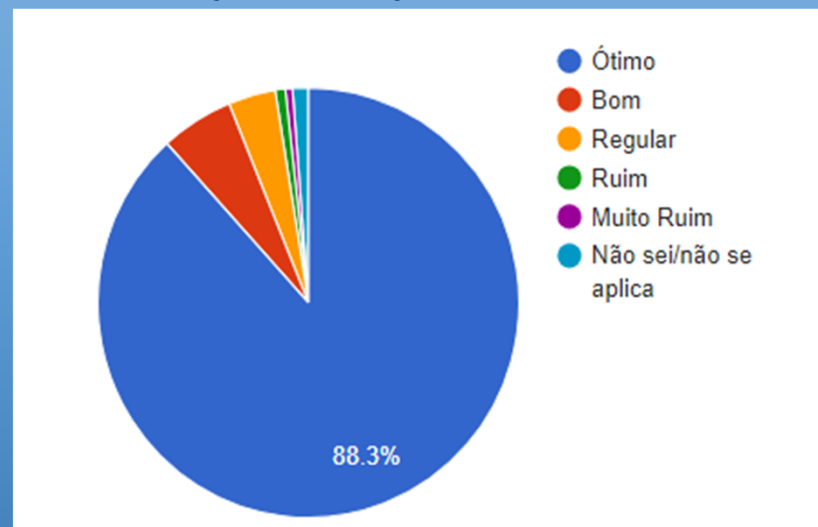

AVALIAÇÃO POR DISCIPLINAS – Resultado Geral

Índice de Participação Geral: 98%

DISCENTE AVALIA A INSTITUIÇÃO 2023A

Pesquisa Institucional

UniSALESIANO - ARAÇATUBA

ADMINISTRAÇÃO – Resultado Geral *

ADMINISTRAÇÃO - AVALIAÇÃO POR DISCIPLINAS

* Avaliação do Curso, Coordenação de Curso, Direção, Infraestrutura Física, Pedagógica e Tecnológica

Índice de Participação Geral: 96%

DISCENTE AVALIA A INSTITUIÇÃO 2023A

Pesquisa Institucional

UniSALESIANO - ARAÇATUBA