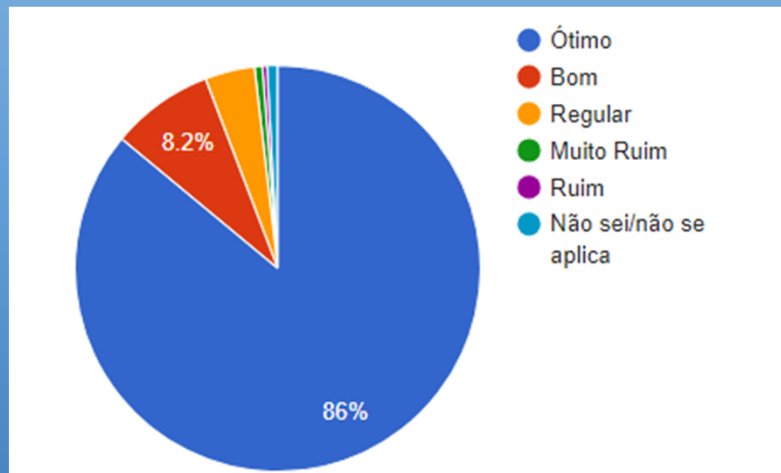

* Avaliação do Curso, Coordenação de Curso, Direção, Infraestrutura Física, Pedagógica e Tecnológica

Índice de Participação Geral: 97%

DISCENTE AVALIA A INSTITUIÇÃO 2023A

Pesquisa Institucional

UniSALESIANO - ARAÇATUBA

DIREITO (Diurno) – Resultado Geral *

DIREITO (Diurno) - AVALIAÇÃO POR DISCIPLINAS

* Avaliação do Curso, Coordenação de Curso, Direção, Infraestrutura Física, Pedagógica e Tecnológica

Índice de Participação Geral: 98%

DISCENTE AVALIA A INSTITUIÇÃO 2023A

Pesquisa Institucional

UniSALESIANO - ARAÇATUBA

EDUCAÇÃO FÍSICA – Resultado Geral *

EDUCAÇÃO FÍSICA - AVALIAÇÃO POR DISCIPLINAS

* Avaliação do Curso, Coordenação de Curso, Direção, Infraestrutura Física, Pedagógica e Tecnológica