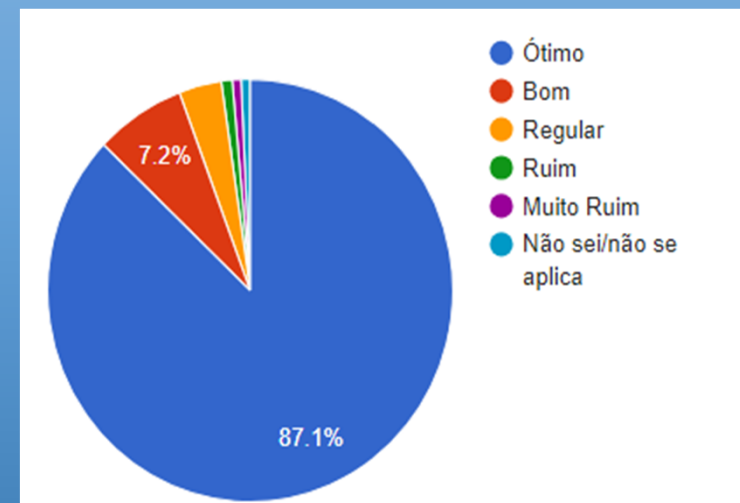

Índice de Participação Geral: 99%

DISCENTE AVALIA A INSTITUIÇÃO 2023A

Pesquisa Institucional

UniSALESIANO - ARAÇATUBA

CIÊNCIAS CONTÁBEIS – Resultado Geral *

* Avaliação do Curso, Coordenação de Curso, Direção, Infraestrutura Física, Pedagógica e Tecnológica

CIÊNCIAS CONTÁBEIS - AVALIAÇÃO POR DISCIPLINAS

Índice de Participação Geral: 100%

DISCENTE AVALIA A INSTITUIÇÃO 2023A

Pesquisa Institucional

UniSALESIANO - ARAÇATUBA

DIREITO (Noturno) – Resultado Geral *

DIREITO (NOTURNO) - AVALIAÇÃO POR DISCIPLINAS