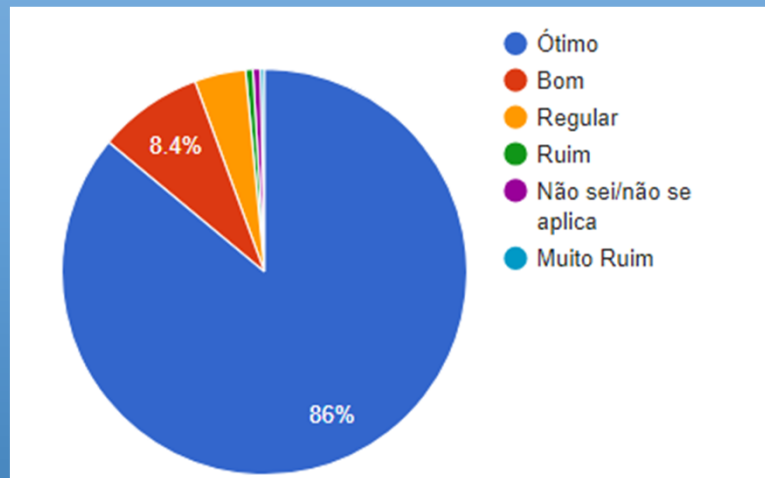

DIREITO (Diurno) – Resultado Geral *

DIREITO (Diurno) - AVALIAÇÃO POR DISCIPLINAS

* Avaliação do Curso, Coordenação de Curso, Direção, Infraestrutura Física, Pedagógica e Tecnológica

Índice de Participação Geral: 98%

DISCENTE AVALIA A INSTITUIÇÃO 2023A

Pesquisa Institucional

UniSALESIANO - ARAÇATUBA

EDUCAÇÃO FÍSICA – Resultado Geral *

EDUCAÇÃO FÍSICA - AVALIAÇÃO POR DISCIPLINAS

* Avaliação do Curso, Coordenação de Curso, Direção, Infraestrutura Física, Pedagógica e Tecnológica

Índice de Participação Geral: 97%

DISCENTE AVALIA A INSTITUIÇÃO 2023A

Pesquisa Institucional

UniSALESIANO - ARAÇATUBA

ENFERMAGEM – Resultado Geral *

ENFERMAGEM - AVALIAÇÃO POR DISCIPLINAS

* Avaliação do Curso, Coordenação de Curso, Direção, Infraestrutura Física, Pedagógica e Tecnológica