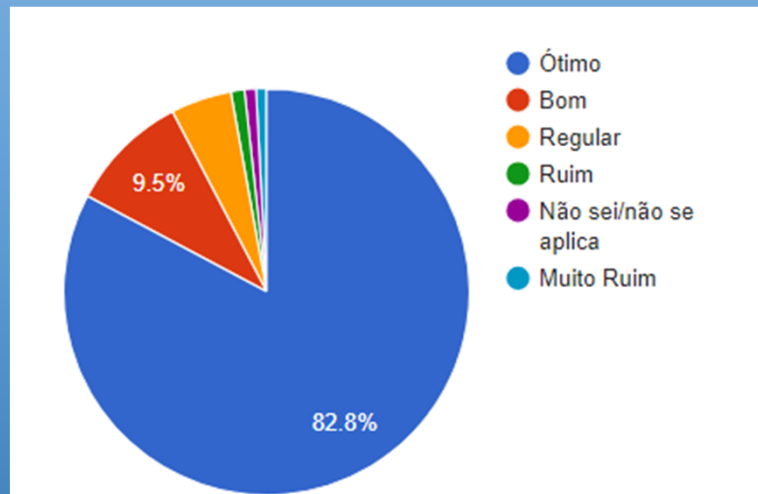

DISCENTE AVALIA A INSTITUIÇÃO 2023A

Pesquisa Institucional

UniSALESIANO - ARAÇATUBA

BIOMEDICINA – Resultado Geral *