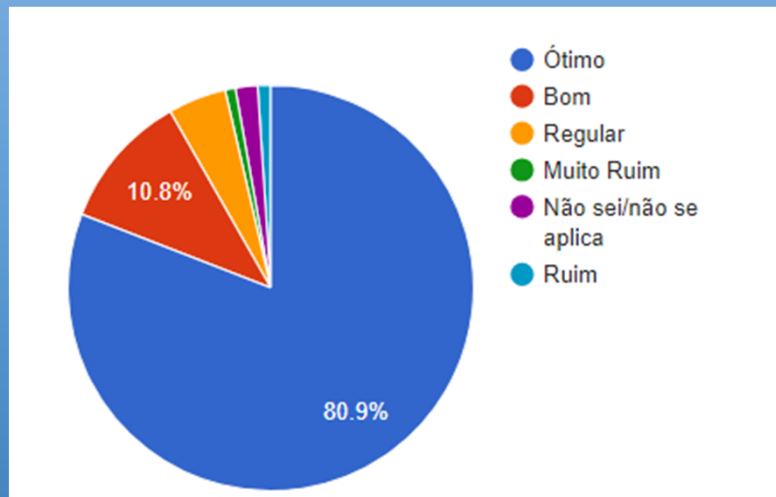

ENGENHARIA MECATRÔNICA - AVALIAÇÃO POR DISCIPLINAS

Índice de Participação Geral: 100%

DISCENTE AVALIA A INSTITUIÇÃO 2023A

Pesquisa Institucional

UniSALESIANO - ARAÇATUBA

FARMÁCIA – Resultado Geral *

* Avaliação do Curso, Coordenação de Curso, Direção, Infraestrutura Física, Pedagógica e Tecnológica

FARMÁCIA - AVALIAÇÃO POR DISCIPLINAS

Índice de Participação Geral: 98%

DISCENTE AVALIA A INSTITUIÇÃO 2023A

Pesquisa Institucional

UniSALESIANO - ARAÇATUBA

FISIOTERAPIA – Resultado Geral *

FISIOTERAPIA - AVALIAÇÃO POR DISCIPLINAS

* Avaliação do Curso, Coordenação de Curso, Direção, Infraestrutura Física, Pedagógica e Tecnológica

Índice de Participação Geral: 98%

DISCENTE AVALIA A INSTITUIÇÃO 2023A

Pesquisa Institucional

UniSALESIANO - ARAÇATUBA