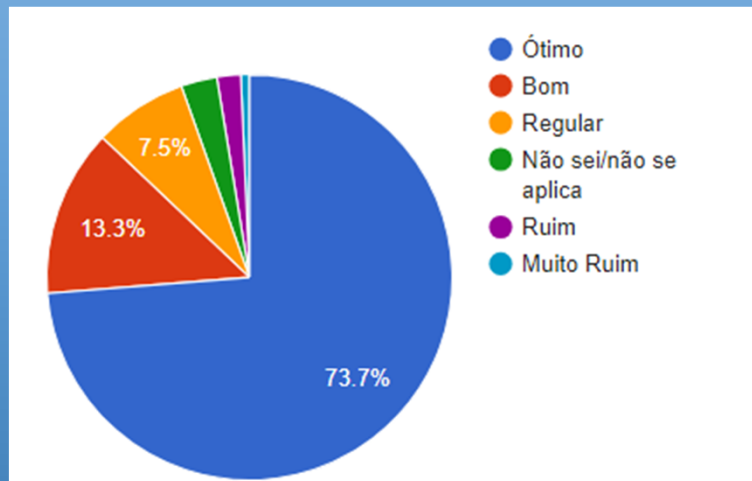

Índice de Participação Geral: 97%

DISCENTE AVALIA A INSTITUIÇÃO 2023A

Pesquisa Institucional

UniSALESIANO - ARAÇATUBA

ENGENHARIA DA COMPUTAÇÃO – Resultado Geral *

* Avaliação do Curso, Coordenação de Curso, Direção, Infraestrutura Física, Pedagógica e Tecnológica

ENGENHARIA DA COMPUTAÇÃO - AVALIAÇÃO POR DISCIPLINAS

Índice de Participação Geral: 96%

DISCENTE AVALIA A INSTITUIÇÃO 2023A

Pesquisa Institucional

UniSALESIANO - ARAÇATUBA

ENGENHARIA ELÉTRICA – Resultado Geral *