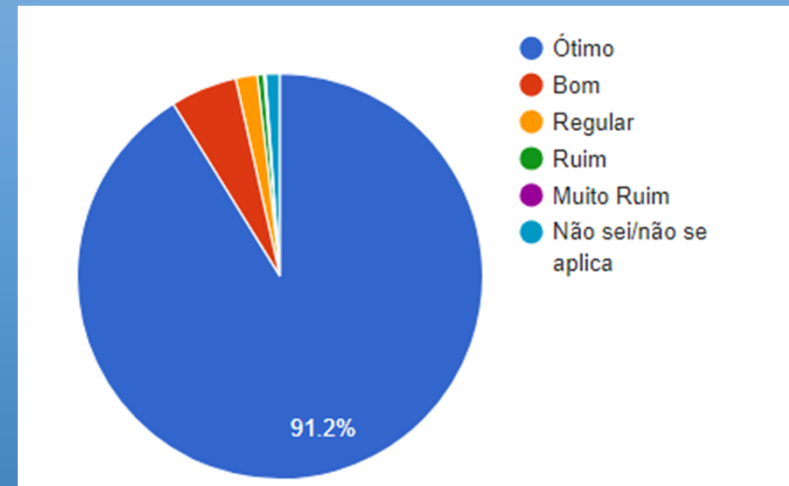

TEC. DESENVOLVIMENTO DE SISTEMAS - AVALIAÇÃO POR DISCIPLINAS

Índice de Participação Geral: 98%