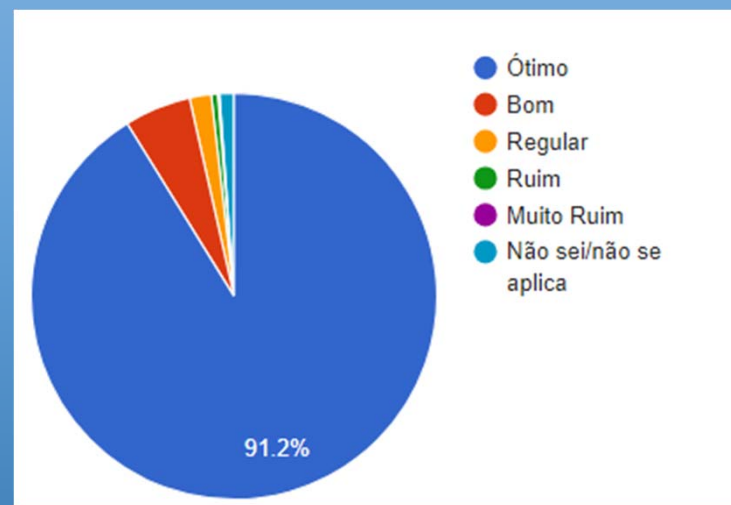

Índice de Participação Geral: 100%

DISCENTE AVALIA A INSTITUIÇÃO 2023A

Pesquisa Institucional

UniSALESIANO - ARAÇATUBA

PUBLICIDADE E PROPAGANDA – Resultado Geral *

* Avaliação do Curso, Coordenação de Curso, Direção, Infraestrutura Física, Pedagógica e Tecnológica

PUBLICIDADE E PROPAGANDA - AVALIAÇÃO POR DISCIPLINAS

Índice de Participação Geral: 98%

DISCENTE AVALIA A INSTITUIÇÃO 2023A

Pesquisa Institucional

UniSALESIANO - ARAÇATUBA

PSICOLOGIA – Resultado Geral *

PSICOLOGIA - AVALIAÇÃO POR DISCIPLINAS

* Avaliação do Curso, Coordenação de Curso, Direção, Infraestrutura Física, Pedagógica e Tecnológica

Índice de Participação Geral: 99%

DISCENTE AVALIA A INSTITUIÇÃO 2023A

Pesquisa Institucional

UniSALESIANO - ARAÇATUBA