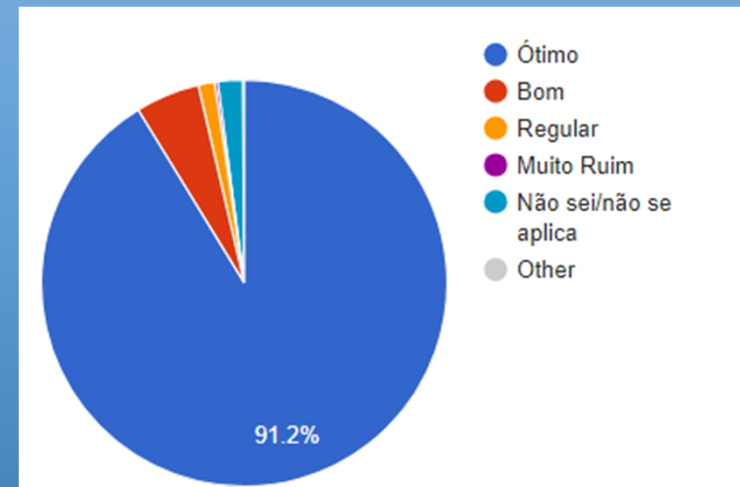

Índice de Participação Geral: 98%

DISCENTE AVALIA A INSTITUIÇÃO 2023A

Pesquisa Institucional

UniSALESIANO - ARAÇATUBA

ENGENHARIA MECATRÔNICA – Resultado Geral *

* Avaliação do Curso, Coordenação de Curso, Direção, Infraestrutura Física, Pedagógica e Tecnológica

ENGENHARIA MECATRÔNICA - AVALIAÇÃO POR DISCIPLINAS

Índice de Participação Geral: 100%

DISCENTE AVALIA A INSTITUIÇÃO 2023A

Pesquisa Institucional

UniSALESIANO - ARAÇATUBA

FARMÁCIA – Resultado Geral *

* Avaliação do Curso, Coordenação de Curso, Direção, Infraestrutura Física, Pedagógica e Tecnológica