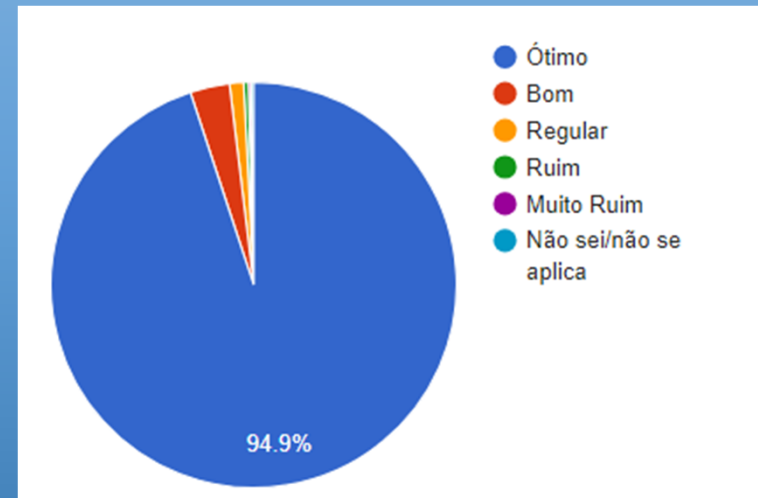

Pesquisa Institucional

UniSALESIANO - ARAÇATUBA

ENGENHARIA MECÂNICA – Resultado Geral *

* Avaliação do Curso, Coordenação de Curso, Direção, Infraestrutura Física, Pedagógica e Tecnológica

ENGENHARIA MECÂNICA - AVALIAÇÃO POR DISCIPLINAS

Índice de Participação Geral: 98%

DISCENTE AVALIA A INSTITUIÇÃO 2023A

Pesquisa Institucional

UniSALESIANO - ARAÇATUBA

ENGENHARIA MECATRÔNICA – Resultado Geral *

* Avaliação do Curso, Coordenação de Curso, Direção, Infraestrutura Física, Pedagógica e Tecnológica