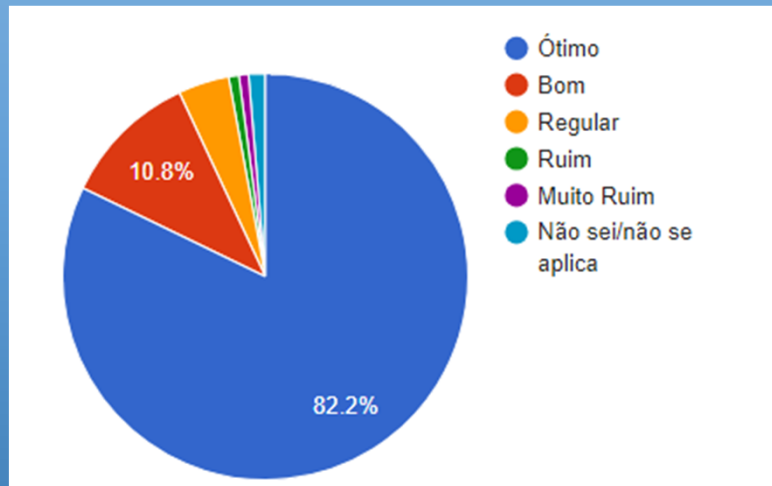

CIÊNCIAS CONTÁBEIS - AVALIAÇÃO POR DISCIPLINAS

Índice de Participação Geral: 100%

DISCENTE AVALIA A INSTITUIÇÃO 2023A

Pesquisa Institucional

UniSALESIANO - ARAÇATUBA

DIREITO (Noturno) – Resultado Geral *

DIREITO (NOTURNO) - AVALIAÇÃO POR DISCIPLINAS

* Avaliação do Curso, Coordenação de Curso, Direção, Infraestrutura Física, Pedagógica e Tecnológica

Índice de Participação Geral: 97%

DISCENTE AVALIA A INSTITUIÇÃO 2023A

Pesquisa Institucional

UniSALESIANO - ARAÇATUBA

DIREITO (Diurno) – Resultado Geral *

DIREITO (Diurno) - AVALIAÇÃO POR DISCIPLINAS

* Avaliação do Curso, Coordenação de Curso, Direção, Infraestrutura Física, Pedagógica e Tecnológica

Índice de Participação Geral: 98%