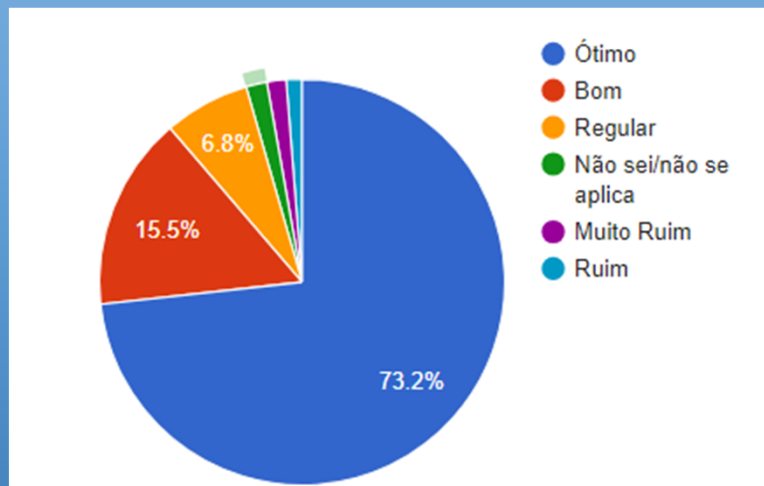

DISCENTE AVALIA A INSTITUIÇÃO 2023A

Pesquisa Institucional

UniSALESIANO - ARAÇATUBA

ARQUITETURA E URBANISMO – Resultado Geral *

* Avaliação do Curso, Coordenação de Curso, Direção, Infraestrutura Física, Pedagógica e Tecnológica