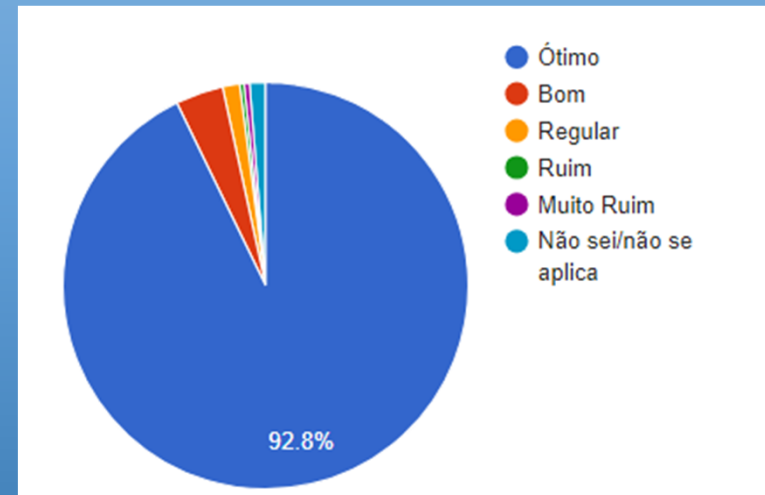

Índice de Participação Geral: 99%

DISCENTE AVALIA A INSTITUIÇÃO 2023A

Pesquisa Institucional

UniSALESIANO - ARAÇATUBA

ENGENHARIA CIVIL – Resultado Geral *

ENGENHARIA CIVIL - AVALIAÇÃO POR DISCIPLINAS

* Avaliação do Curso, Coordenação de Curso, Direção, Infraestrutura Física, Pedagógica e Tecnológica

Índice de Participação Geral: 97%

DISCENTE AVALIA A INSTITUIÇÃO 2023A

Pesquisa Institucional

UniSALESIANO - ARAÇATUBA

ENGENHARIA DA COMPUTAÇÃO – Resultado Geral *

* Avaliação do Curso, Coordenação de Curso, Direção, Infraestrutura Física, Pedagógica e Tecnológica

ENGENHARIA DA COMPUTAÇÃO - AVALIAÇÃO POR DISCIPLINAS

Índice de Participação Geral: 96%

DISCENTE AVALIA A INSTITUIÇÃO 2023A

Pesquisa Institucional

UniSALESIANO - ARAÇATUBA

ENGENHARIA ELÉTRICA – Resultado Geral *