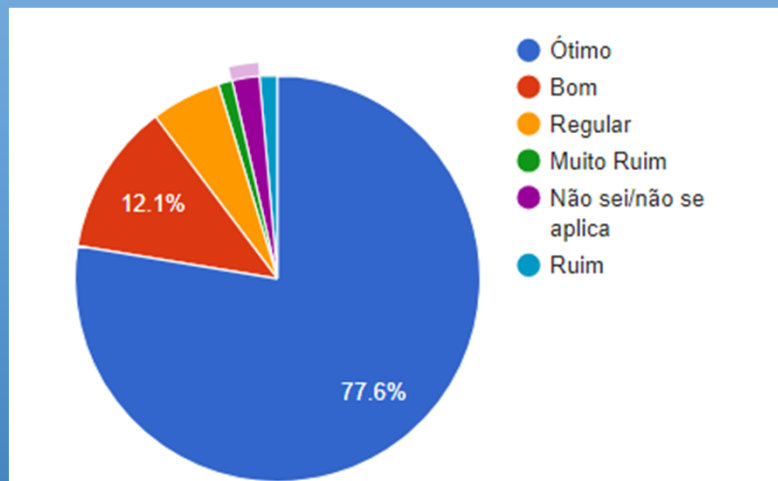

Índice de Participação Geral: 99%

DISCENTE AVALIA A INSTITUIÇÃO 2023A

Pesquisa Institucional

UniSALESIANO - ARAÇATUBA

ENGENHARIA CIVIL – Resultado Geral *

ENGENHARIA CIVIL - AVALIAÇÃO POR DISCIPLINAS

* Avaliação do Curso, Coordenação de Curso, Direção, Infraestrutura Física, Pedagógica e Tecnológica

Índice de Participação Geral: 97%

DISCENTE AVALIA A INSTITUIÇÃO 2023A

Pesquisa Institucional

UniSALESIANO - ARAÇATUBA

ENGENHARIA DA COMPUTAÇÃO – Resultado Geral *

* Avaliação do Curso, Coordenação de Curso, Direção, Infraestrutura Física, Pedagógica e Tecnológica

ENGENHARIA DA COMPUTAÇÃO - AVALIAÇÃO POR DISCIPLINAS

Índice de Participação Geral: 96%

DISCENTE AVALIA A INSTITUIÇÃO 2023A

Pesquisa Institucional

UniSALESIANO - ARAÇATUBA

ENGENHARIA ELÉTRICA – Resultado Geral *