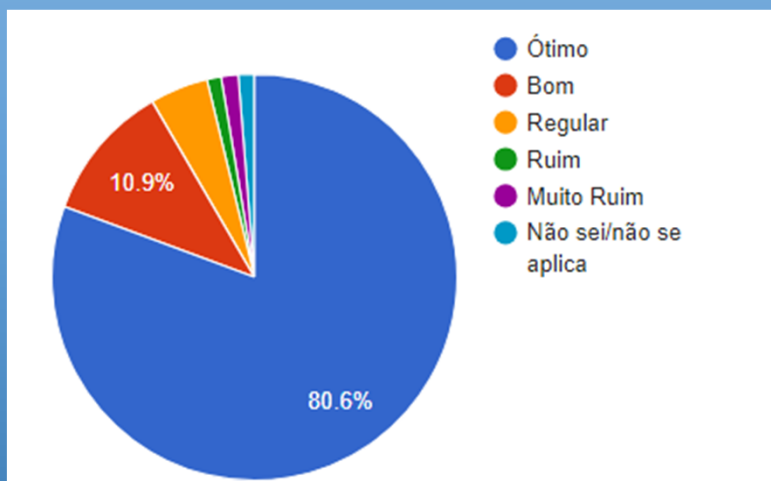

Índice de Participação Geral: 98%

DISCENTE AVALIA A INSTITUIÇÃO 2023A

Pesquisa Institucional

UniSALESIANO - ARAÇATUBA

ENGENHARIA MECATRÔNICA – Resultado Geral *

* Avaliação do Curso, Coordenação de Curso, Direção, Infraestrutura Física, Pedagógica e Tecnológica

ENGENHARIA MECATRÔNICA - AVALIAÇÃO POR DISCIPLINAS

Índice de Participação Geral: 100%

DISCENTE AVALIA A INSTITUIÇÃO 2023A

Pesquisa Institucional

UniSALESIANO - ARAÇATUBA

FARMÁCIA – Resultado Geral *

* Avaliação do Curso, Coordenação de Curso, Direção, Infraestrutura Física, Pedagógica e Tecnológica

FARMÁCIA - AVALIAÇÃO POR DISCIPLINAS

Índice de Participação Geral: 98%

DISCENTE AVALIA A INSTITUIÇÃO 2023A

Pesquisa Institucional

UniSALESIANO - ARAÇATUBA

FISIOTERAPIA – Resultado Geral *

FISIOTERAPIA - AVALIAÇÃO POR DISCIPLINAS