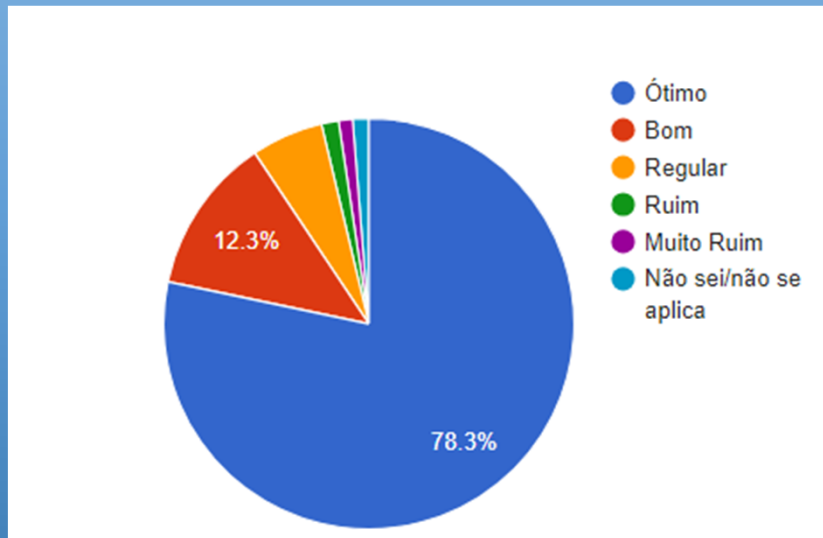

DISCENTE AVALIA A INSTITUIÇÃO 2023A

Pesquisa Institucional

UniSALESIANO - ARAÇATUBA

CURSOS – Resultado Geral *

* Avaliação do Curso, Coordenação de Curso, Direção, Infraestrutura Física, Pedagógica e Tecnológica

AVALIAÇÃO POR DISCIPLINAS – Resultado Geral

Índice de Participação Geral: 98%

DISCENTE AVALIA A INSTITUIÇÃO 2023A

Pesquisa Institucional

UniSALESIANO - ARAÇATUBA

ADMINISTRAÇÃO – Resultado Geral *

ADMINISTRAÇÃO - AVALIAÇÃO POR DISCIPLINAS